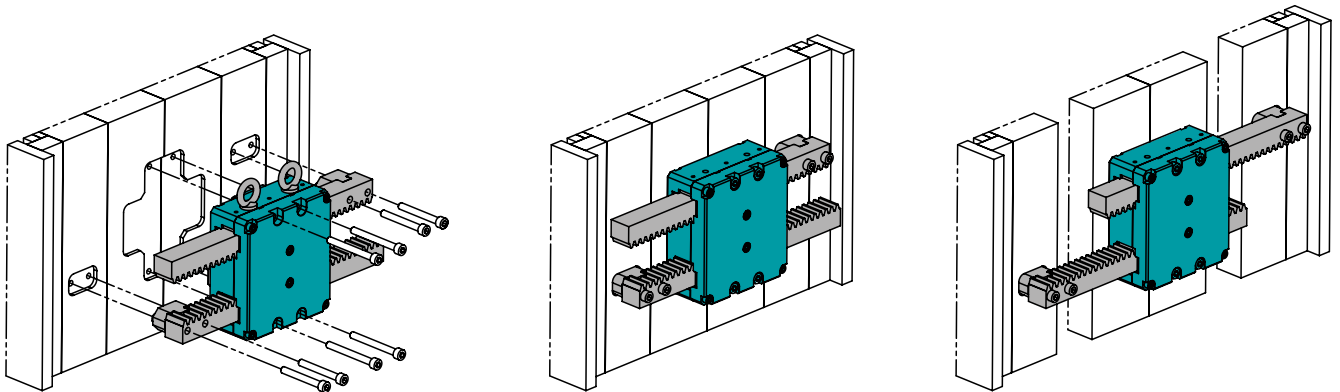

MONTAGEM/MONTAJE