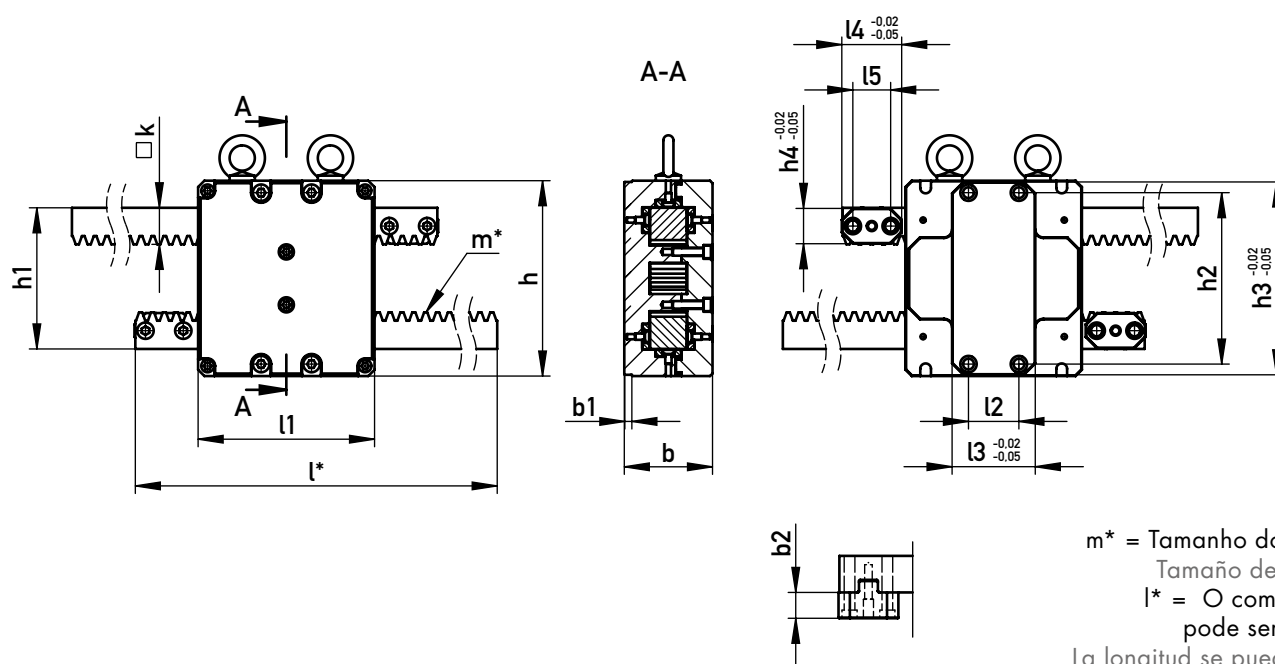

461000 Conjunto cremalheira

Unidade cremallera

m^* = Tamanho do módulo
 Tamaño del módulo
 l^* = O comprimento
 pode ser cortado
 La longitud se puede cortar

INFORMAÇÃO BÁSICA

- Design muito compacto – economia de espaço de mais de 30% em comparação com produtos similares
- Instalação rápida e fácil da unidade pré-montada
- Solução económica
- Permite o corte no comprimento desejado

INFORMACIÓN BÁSICA

- Diseño muy compacto – más del 30% de ahorro de espacio en comparación con productos similares
- Instalación rápida y sencilla de la unidad premontada
- Solución económica
- Permite cortar a la longitud deseada

Duas ou quatro unidades devem sempre ser montadas no molde.
 Si deben instalar dos o cuatro unidades en el molde.

200 °C

| k | b1 | l3 | h3 | b2 | h4 | l4 | h2 | l5 | l2 | h1 | l1 | b | h | m^* | l^* | F (kN) | ☒ | €/1 |
|----|-----|----|-----|------|----|------|-----|----|----|-----|-----|------|-----|-------|--------|---------------|--------------|-----|
| 19 | 3,5 | 45 | 88 | 13,5 | 18 | 32 | 79 | 18 | 29 | 66 | 78 | 45,5 | 89 | 2 | 602,5 | 8 | 461000/2-600 | • |
| | | | | | | | | | | | | | | | 797 | 461000/2-800 | • | |
| 29 | 6 | 66 | 153 | 20,5 | 28 | 47,5 | 136 | 30 | 40 | 112 | 140 | 70 | 155 | 3 | 800 | 12 | 461000/3-800 | • |
| | | | | | | | | | | | | | | | 1196 | 461000/3-1200 | • | |
| 39 | 6 | 66 | 188 | 20,5 | 38 | 50 | 171 | 30 | 40 | 146 | 185 | 80 | 190 | 4 | 803 | 22,5 | 461000/4-800 | • |
| | | | | | | | | | | | | | | | 1192,5 | 461000/4-1200 | • | |
| | | | | | | | | | | | | | | | 1494 | 461000/4-1500 | • | |