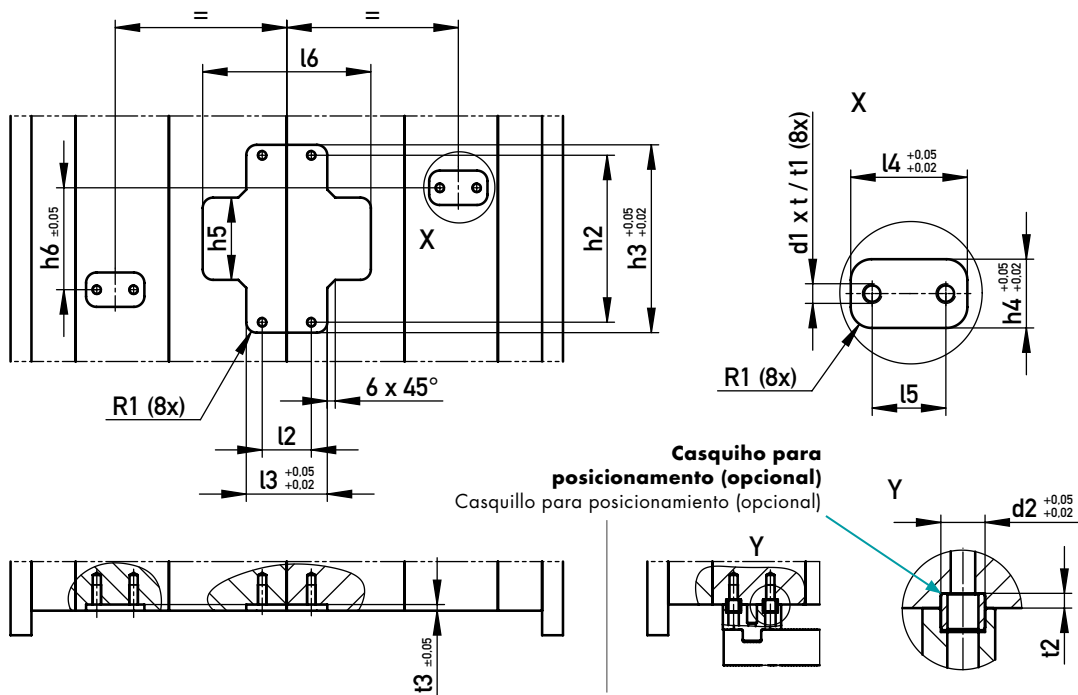

MONTAGEM/MONTAJE

d1	t	t1	d2	t2	t3	R1	h6	l5	h4	l4	h5	l3	l2	h2	h3	l6	F (kN)	I*
M5	12	17	8	3,5	3	5,25	47	18	18	32	36	45	29	79	88	77	8	602,5
																		797
M8	14	20	12	4,5	5	8,5	83	30	28	47,5	67	66	40	136	153	137	12	800
																		1196
M10	18	25	14	4,5	5	8,5	107	30	38	50	82	66	40	171	188	172	22,5	803
																		1192,5
																		1494